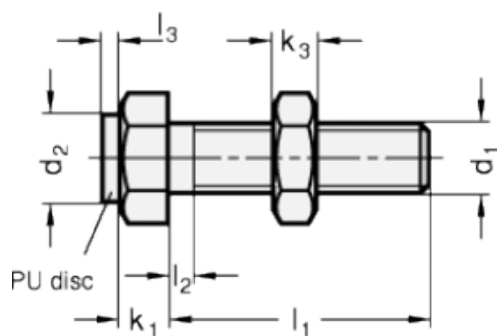

Varenummer: 20251M825AK
 Beskrivelse: E+G Anslagsbolt GN 251-M8-25-AK
 med møtrik

Mål

Type AK

Type BK

Mounting block GN 412.1

d	= M8	s = 13
e	= 15	
K	= -	
k1	= 5.5	
k2	= 6.5	
l1	= 25	
l2 max.	= 3.7	
l3	= -	